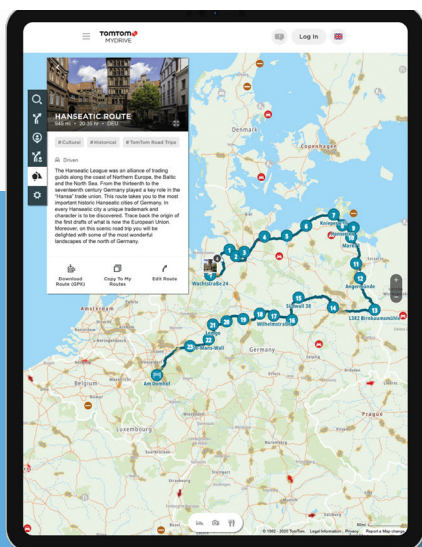

Určeno pro obytné vozy, karavany a automobily

Funkce zařízení TomTom GO Camper Tour:

Navigace přímo pro váš obytný vůz nebo karavan

Díky plánování tras na základě velikosti a hmotnosti vašeho vozidla vás už nezastaví nízké průjezdy, úzké cesty nebo tunely.

Rychlostní radary na 6 měsíců

Včasná upozornění na zařízení TomTom GO Camper Tour napoví, kdy se blížíte k rychlostnímu radaru.

Mapy Evropy bez příplatků

Cestujte bez obav díky informacím o cestě před vámi.

Volání handsfree

Zařízení TomTom GO Camper Tour je vytvořeno pro vysoce kvalitní volání handsfree ve vozidle. Stačí jej připojit přes Bluetooth.

TomTom Traffic

S dopravními informacemi v reálném čase se vyhnete zpožděním.

Držák Click-and-Drive

Připevněte zařízení TomTom GO Camper Tour držákem Click-and-Drive, do kterého zařízení snadno zacvaknete a opět ho z něj vyjmete.

Body zájmu pro obytné vozy, karavany a automobily

Objevte body zájmu pro kempování, ať už jedete čímkoli.

Výkonný reproduktor

Srozumitelný, nezaměnitelný a hlasitý projev navigačních pokynů činí řízení bezpečnějším.

Hlasové ovládání

Navigační zařízení TomTom GO Camper Tour můžete ovládat hlasem a bezpečně se tak soustředit na cestu před sebou.

Snadné plánování cest

TomTom MyDrive

Plánujte trasy, přidejte další zastávky, kontrolujte živé dopravní informace a ukládejte si oblíbené trasy ze smartphonu, tabletu nebo počítače v aplikaci TomTom MyDrive. Trasy se automaticky synchronizují s vaším navigačním zařízením TomTom GO Camper Tour – stačí se posadit za volant a můžete vyrazit.